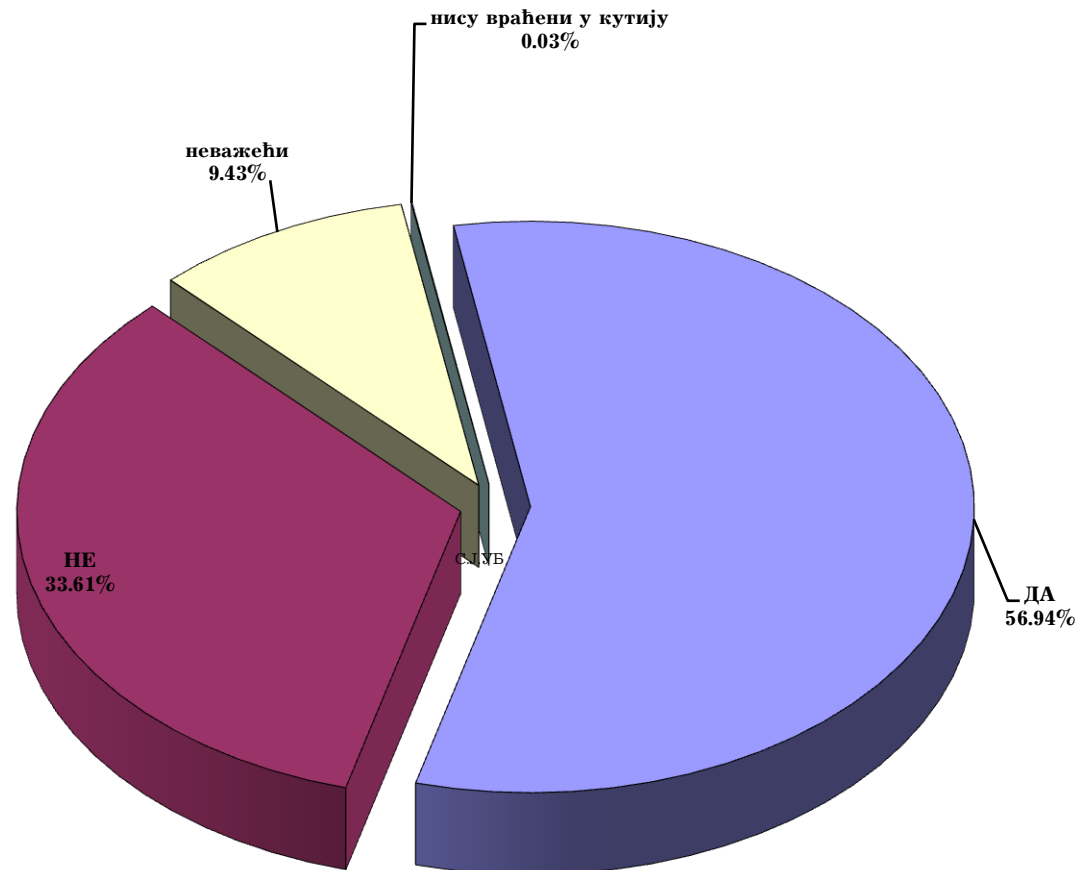

**ГРАФИЧКИ ПРИКАЗ ИЗАШЛИХ НА РЕФЕРЕНДУМ
22.12.2002.ГОДИНЕ**

**ПРОЦЕНТУАЛНО УЧЕШЋЕ ОСВОЈЕНИХ ГЛАСОВА, НА РЕФЕРЕНДУМУ
ЗА ПРИПАЈАЊЕ БЕОГРАДУ, 22.12.2002.**

**КОМПАРАТИВНИ ПРЕГЛЕД ОСВОЈЕНИХ ГЛАСОВА НА
РЕФЕРЕНДУМУ, ЗА БЕОГРАД 22.12.2002.**